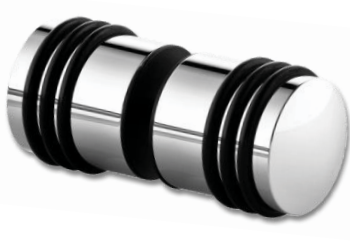

GRIFFE.

Ob rund, rechteckig oder quadratisch, formschöne Griffe gelten bei Glasduschen als Punkt auf dem i. Wählen Sie ganz individuell den passenden Türgriff für ihre Duschenverglasung aus.

Griff rund (Standard glanzverchromt)

Masse ($\varnothing \times T$): 37 x 37 mm
(nur in Ausführung glanzverchromt erhältlich)

Griff rechteckig

Masse ($B \times H \times T$): 28 x 46 x 30 mm
Mehrpreis: Fr. 15.-- (g), 29.-- (e)

Stangengriff

Masse ($B \times H \times T$): 16 x 300 x 54 mm
Mehrpreis: Fr. 49.-- (g), 85.-- (e)

Griff quadratisch

Masse ($B \times H \times T$): 30 x 30 x 30 mm
Mehrpreis: Fr. 35.-- (g), 35.-- (e)

Griff rund (Standard edelstahleffekt)

Masse ($\varnothing \times T$): 32 x 32 mm
Mehrpreis: Fr. 15.-- (g)