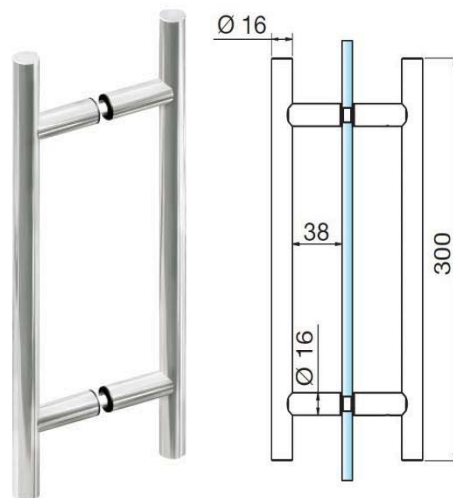

GRIFFE.

Ob rund, rechteckig oder quadratisch, formschöne Griffe gelten bei Glasduschen als Punkt auf dem i. Wählen Sie ganz individuell den passenden Türgriff für ihre Duschenverglasung aus.

Griff rund (Standard glanzverchromt)

Masse ($\varnothing \times T$): 37 x 37 mm
(nur in Ausführung glanzverchromt erhältlich)

Griff rechteckig

Masse ($B \times H \times T$): 28 x 46 x 30 mm
Mehrpreis: Fr. 15.-- (g), 29.-- (e)

Stangengriff

Masse ($B \times H \times T$): 16 x 300 x 54 mm
Mehrpreis: Fr. 49.-- (g), 85.-- (e)

Griff quadratisch

Masse ($B \times H \times T$): 30 x 30 x 30 mm
Mehrpreis: Fr. 35.-- (g), 35.-- (e)

Griff rund (Standard edelstahleffekt)

Masse ($\varnothing \times T$): 32 x 32 mm
Mehrpreis: Fr. 15.-- (g)

Breite	255 mm
Höhe	165 mm
Preis	Fr. 54.--

DUSCHKÖRBE.

Mit ihrem Doppelkorb und durch das ebenso einfache wie materialschonende Einhaken an der Glaswand sind Duschkörbe das Ablagesystem mit optimaler Abstellfläche in der Glasdusche.