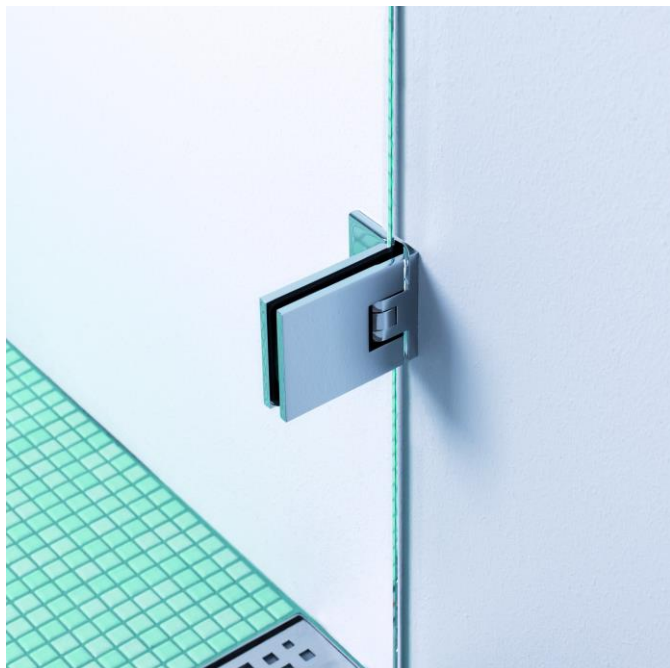

GLASDUSCHE

FLAMEA by 

PURE ENTSPANNUNG

FLAMEA ist die Vollendung von Design und Funktion – die stilvolle Variante, vereint mit intelligenter Technik und Funktionalität. Die gelungene Reduktion auf das Wesentliche – für Liebhaber ein Highlight.

FLAMEA – offen für flexible Lösungen

Oft sind es kleine Dinge, die Grosses bewirken. Das rechteckige Pendeltürband FLAMEA ist durch seine Grösse beim Glas-Wand-Beschlag von 71 x 56 mm und beim Glas-Glas-Beschlag von 111 x 56 mm äusserst kompakt und damit eine besonders dezente Lösung. Seine stufenlos einstellbare Nulllage und die Möglichkeit, auf ein Dichtprofil zu verzichten, sorgen für eine perfekte Anpassung an unterschiedlichste Einbausituationen.

FLAMEA eignen sich für:

Nischenduschen

Eckduschen

U-Duschen

Walk-in

Badewannenlösungen

GLASDUSCHEN - direkt vom Hersteller

Das Bad hat sich vom „Nassbereich“ zur erfrischenden Oase entwickelt, die Raum für Entspannung, Genuss und Pflege bietet. Dazu passen die Beschläge der Firma Pauli & Sohn GmbH sowie unsere vielfältigen Duschlösungen perfekt. Egal ob kleine Nischenduschen oder komplette Badlandschaften – die Vielfalt dieser Duschbeschläge ermöglicht unzählige individuelle Lösungen.

Vorteile, die Sie überzeugen werden:

- beidseitig 90° öffnendes Duschpendeltürband
- für Glasdicken von 6, 8 und 10 mm geeignet
- auf den letzten Zentimetern selbstschliessend
- mittig liegender Drehpunkt und daher als Pendeltür nutzbar
- stufenlose Nulllageneinstellung
- Tragfähigkeit (2 Bänder): 36 kg – entsprechen max. 900 x 2000 mm bei 8 mm Glasdicke
- optimiert für die Verbauung ohne Dichtprofil
- filigrane Bauweise – Glas-Wand-Beschlag von 71 x 56 mm