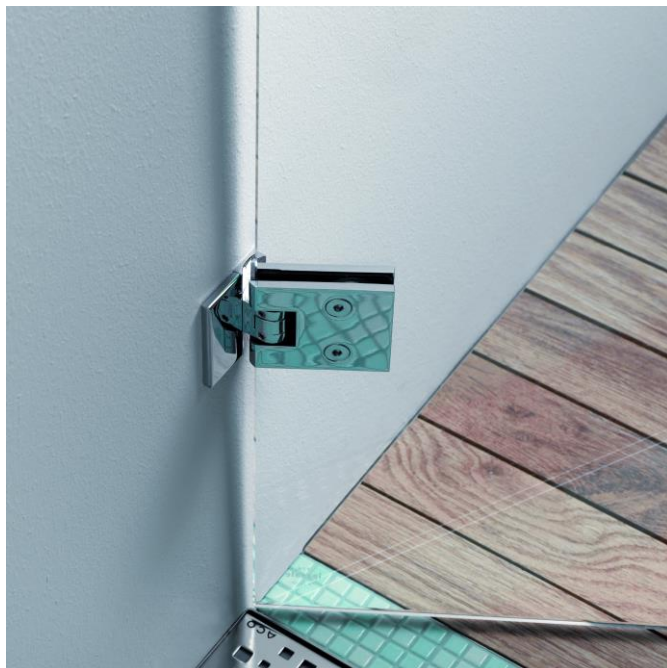

GLASDUSCHE

FLAMEA by 

PURE ENTSPANNUNG

FLAMEA ist die Vollendung von Design und Funktion – die stilvolle Variante, vereint mit intelligenter Technik und Funktionalität. Die gelungene Reduktion auf das Wesentliche – für Liebhaber ein Highlight.

FLAMEA – offen für flexible Lösungen

Oft sind es kleine Dinge, die Grosses bewirken. Das rechteckige Pendeltürband FLAMEA ist durch seine Grösse beim Glas-Wand-Beschlag von 71 x 56 mm und beim Glas-Glas-Beschlag von 111 x 56 mm äusserst kompakt und damit eine besonders dezente Lösung. Seine stufenlos einstellbare Nulllage und die Möglichkeit, auf ein Dichtprofil zu verzichten, sorgen für eine perfekte Anpassung an unterschiedlichste Einbausituationen.

FLAMEA eignen sich für:

Nischenduschen

Eckduschen

U-Duschen

Walk-in

Badewannenlösungen

GLASDUSCHEN - direkt vom Hersteller

Das Bad hat sich vom „Nassbereich“ zur erfrischenden Oase entwickelt, die Raum für Entspannung, Genuss und Pflege bietet. Dazu passen die Beschläge der Firma Pauli & Sohn GmbH sowie unsere vielfältigen Duschlösungen perfekt. Egal ob kleine Nischenduschen oder komplette Badlandschaften – die Vielfalt dieser Duschbeschläge ermöglicht unzählige individuelle Lösungen.

Vorteile, die Sie überzeugen werden:

- beidseitig 90° öffnendes Duschpendeltürband
- für Glasdicken von 6, 8 und 10 mm geeignet
- auf den letzten Zentimetern selbstschliessend
- mittig liegender Drehpunkt und daher als Pendeltür nutzbar
- stufenlose Nulllageneinstellung
- Tragfähigkeit (2 Bänder): 36 kg – entsprechen max. 900 x 2000 mm bei 8 mm Glasdicke
- optimiert für die Verbauung ohne Dichtprofil
- filigrane Bauweise – Glas-Wand-Beschlag von 71 x 56 mm