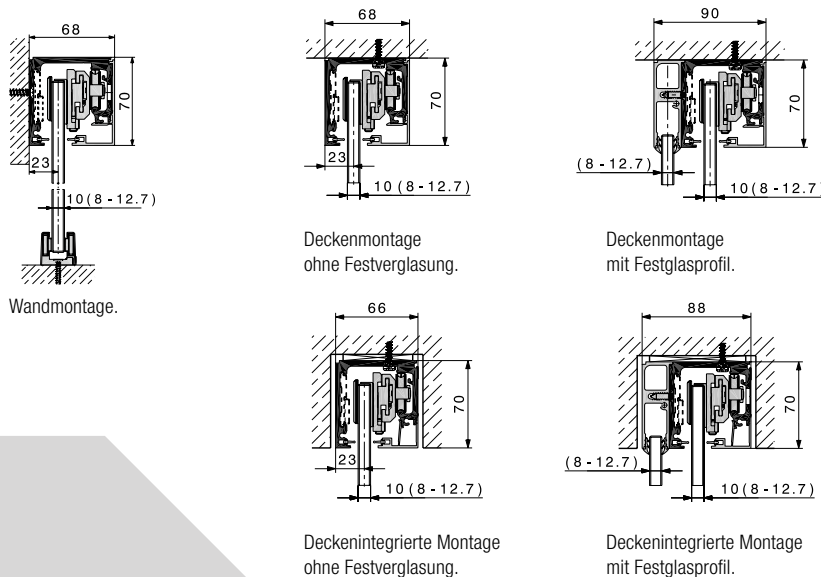

Neu

Designbeschlag mit verdeckter Schiebetechnik

HAWA-Purolino-PLUS 80

Maximale Transparenz und optimale Funktionalität für Ihre Ganzglasschiebetüren,
optional mit Dämpfeinzug und Festverglasung.

HAWA-Purolino-PLUS 80

Wer sich für Glastüren entscheidet, liebt Transparenz, Licht, freie Sicht. Und wer sich nach einem Schiebebeschlag umsieht, der diese Eigenschaften unterstreicht, wählt den HAWA-Purolino-PLUS 80. Sämtliche technischen Komponenten dieses raffinierten Designbeschlags sind unsichtbar in der Laufschiene integriert. Er lässt sich an der Wand, an der Decke sowie deckenintegriert montieren. Und eröffnet in Kombination mit Festverglasungen attraktive Gestaltungsmöglichkeiten bei fast allen baulichen Gegebenheiten. Damit fühlt er sich im gehobenen Haus- und Wohnungsbau genauso zu Hause wie in Hotels oder eleganten Geschäftsräumlichkeiten.

Technische Vorgaben

Max. Türgewicht	80 kg
Min. Türbreite	
ohne SoftMove 80	600 mm
mit SoftMove 80	850 mm
Glasdicke Schiebetüre	
ESG	8/10/12/12,7 mm
VSG aus ESG	8-12,7 mm
Glasdicke Festverglasung	
ESG/VSG	8-12 mm
	(mit Silikon bis 13 mm)
Höhenverstellbar	± 3 mm