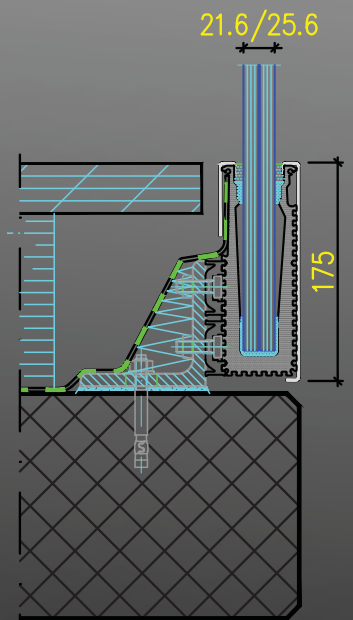

Glasgeländer Litefront

Glas
reinhard

Glas Reinhard AG
Sonnmatthof 1
6023 Rothenburg
Tel 041 319 40 00
Fax 041 319 40 01
www.glasreinhard.ch
info@glasreinhard.ch

- Geprüftes Geländersystem nach Lastabnahmen SIA 261 - 2003
- Zulässige Gebäudekategorien A,B,C (Wohn, Büro und Verkaufsflächen)
- Abdeckungen individuell lackierbar (RAL und NCS) oder eloxiert