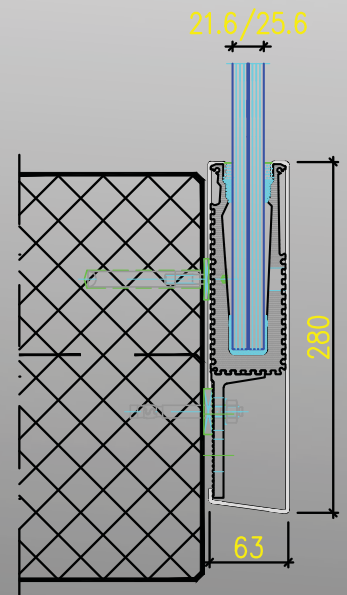

Glasgeländer Litefront

Glas
reinhard

Glas Reinhard AG
Sonnmatthof 1
6023 Rothenburg
Tel 041 319 40 00
Fax 041 319 40 01
www.glasreinhard.ch
info@glasreinhard.ch

- Geprüftes Geländersystem nach Lastabnahmen SIA 261 - 2003
- Zulässige Gebäudekategorien A,B,C (Wohn, Büro und Verkaufsflächen)
- Abdeckungen individuell lackierbar (RAL und NCS) oder eloxiert