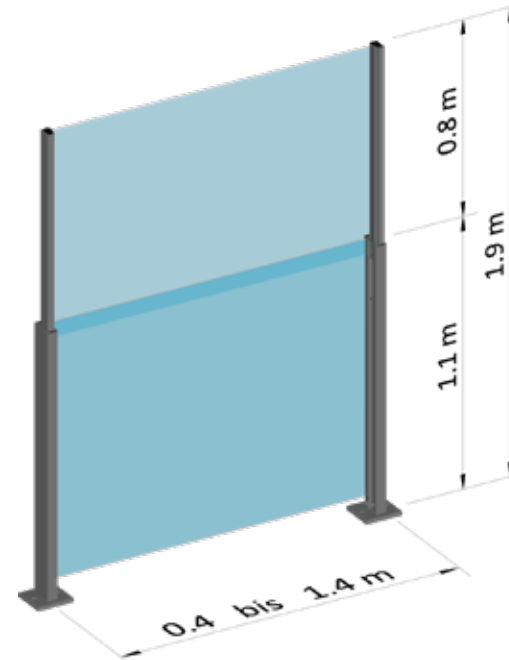

SlideGlass® Windschutzgeländer 20

Ihre Vorteile

- ✓ Geländer dient als Absturzsicherung gemäss SIA 358
- ✓ statisch geprüft inkl. Nachweis
- ✓ bis zu Windklasse 6
- ✓ Fussplatten & Pfosten aus Aluminium (korrosionsbeständig)
- ✓ einfache manuelle Bedienung
- ✓ filigranes Design
- ✓ Farbe nach Wahl
- ✓ als Sichtschutz einsetzbar
- ✓ häufig baubewilligungsfrei
- ✓ entwickelt und hergestellt in der Schweiz