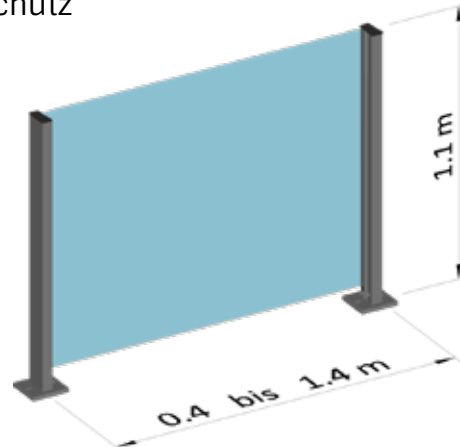

Das innovative Windschutzgeländer

Die wundervolle Aussicht geniessen und bei Bedarf gegen Wind und Wetter geschützt sein...

...ist ab sofort möglich, dank der intelligenten Kombination von Geländer und Windschutz.

Mit einer einfachen manuellen Betätigung kann das SlideGlass® Windschutzgeländer 20 in einen Windschutz umgewandelt werden. Und genau so einfach wird der Windschutz wiederum zu einem Geländer. Dabei werden Sie durch ein speziell entwickeltes Gasdruckfedersystem unterstützt. Natürlich ohne Strom, ganz einfach von Hand bedienbar.

Werten Sie Ihren Balkon, Sitzplatz oder Ihre Terrasse auf und geniessen Sie Ihre wertvolle Zeit draussen.

SlideGlass® Geländer 20