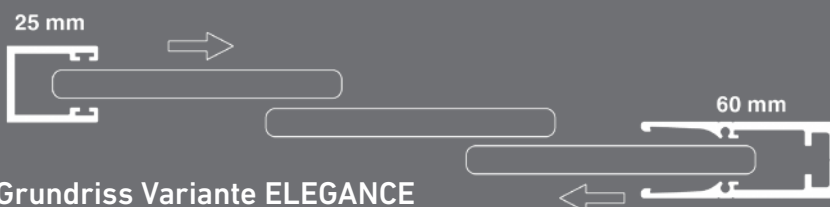

Optionen

- aufsteckbares Aluminium-Profil mit vertikaler Bürstendichtung
- Griffmuschel mit Glasausschnitt beidseitig

Multistep-Verriegelung

- A** entriegelt zum Gegenflügel
- B** Mitnehmerfunktion
- C** verriegelt zum Gegenflügel

Vertikaler Schnitt

Spur	a	b
2	42	40
3	63	60
4	84	80
5	105	100

Grundriss Variante ELEGANCE