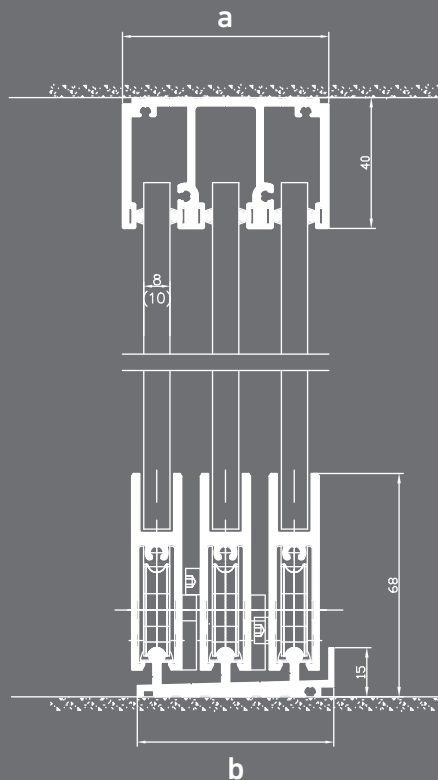

Optionen

- aufsteckbares Aluminium-Profil mit vertikaler Bürstendichtung
- Griffmuschel mit Glasausschnitt beidseitig

Multistep-Verriegelung

- A** entriegelt zum Gegenflügel
- B** Mitnehmerfunktion
- C** verriegelt zum Gegenflügel

Vertikaler Schnitt

Spur	a	b
2	42	40
3	63	60
4	84	80
5	105	100

Grundriss Variante ELEGANCE