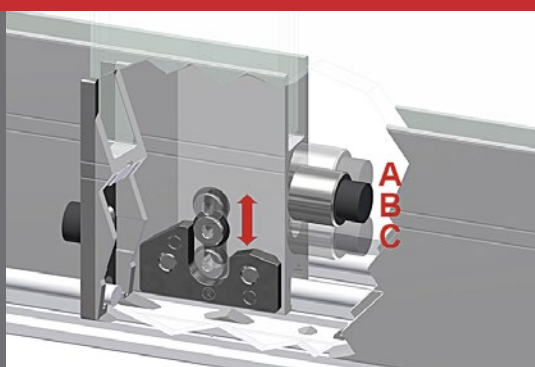

mobileGlas
innovative Verglasungen

Flexible Wind- und Wetterschutzverglasung auf flachen, parallel verlaufenden Bodenschienen

Verriegelungs-Auswerfer-Einheit VAE

- selbstverriegelnd
- im seitlichen Anschlussprofil integriert
- Fussbedienung innen und / oder aussen
- Handbedienung mit der Griffschale auf Türgriffhöhe

multislide

Schiebesystem

Einsatzbereich

- Balkonverglasungen (Wind- und Wetterschutz)
- Terrassen
- Veranden
- Sitzplätze
- Raumteiler
- Fumoirs

Merkmale

- unten laufend, oben geführt
- alle Flügel beweglich
- keine vertikale Flügelprofile
- Einscheiben-Sicherheits-Glas (ESG 8 mm/10 mm)
- innovative Multistep-Verriegelung
- Verriegelungs-Auswerfer-Einheit VAE
- in diversen Farben lieferbar

Optionen

- aufsteckbares Aluminium-Profil mit vertikaler Bürstendichtung
- Griffmuschel mit Glasausschnitt beidseitig

Multistep-Verriegelung

- A** entriegelt zum Gegenflügel
- B** Mitnehmerfunktion
- C** verriegelt zum Gegenflügel

Vertikaler Schnitt

Spur	a	b
2	42	40
3	63	60
4	84	80
5	105	100

Grundriss Variante ELEGANCE