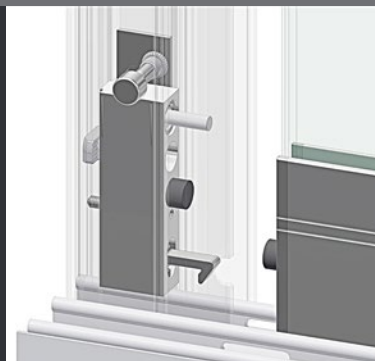

multislide

Schiebesystem

Mehrspuriges Ganzglasschiebesystem

multislide ist ein unten laufendes,
nicht isoliertes Schiebesystem
ohne vertikale Flügelprofile.

mobileGlas AG
Landstrasse 176
CH-5430 Wettingen AG
Tel. +41 56 426 55 55
Fax +41 56 426 55 25
www.mobileglas.ch

mobileGlas
innovative Verglasungen

Flexible Wind- und Wetterschutzverglasung auf flachen, parallel verlaufenden Bodenschienen

Verriegelungs-Auswerfer-Einheit VAE

- selbstverriegelnd
- im seitlichen Anschlussprofil integriert
- Fussbedienung innen und / oder aussen
- Handbedienung mit der Griffschale auf Türgriffhöhe

multislide

Schiebesystem

Einsatzbereich

- Balkonverglasungen (Wind- und Wetterschutz)
- Terrassen
- Veranden
- Sitzplätze
- Raumteiler
- Fumoirs

Merkmale

- unten laufend, oben geführt
- alle Flügel beweglich
- keine vertikale Flügelprofile
- Einscheiben-Sicherheits-Glas (ESG 8 mm/10 mm)
- innovative Multistep-Verriegelung
- Verriegelungs-Auswerfer-Einheit VAE
- in diversen Farben lieferbar

Optionen

- aufsteckbares Aluminium-Profil mit vertikaler Bürstendichtung
- Griffmuschel mit Glasausschnitt beidseitig

Multistep-Verriegelung

- A** entriegelt zum Gegenflügel
- B** Mitnehmerfunktion
- C** verriegelt zum Gegenflügel